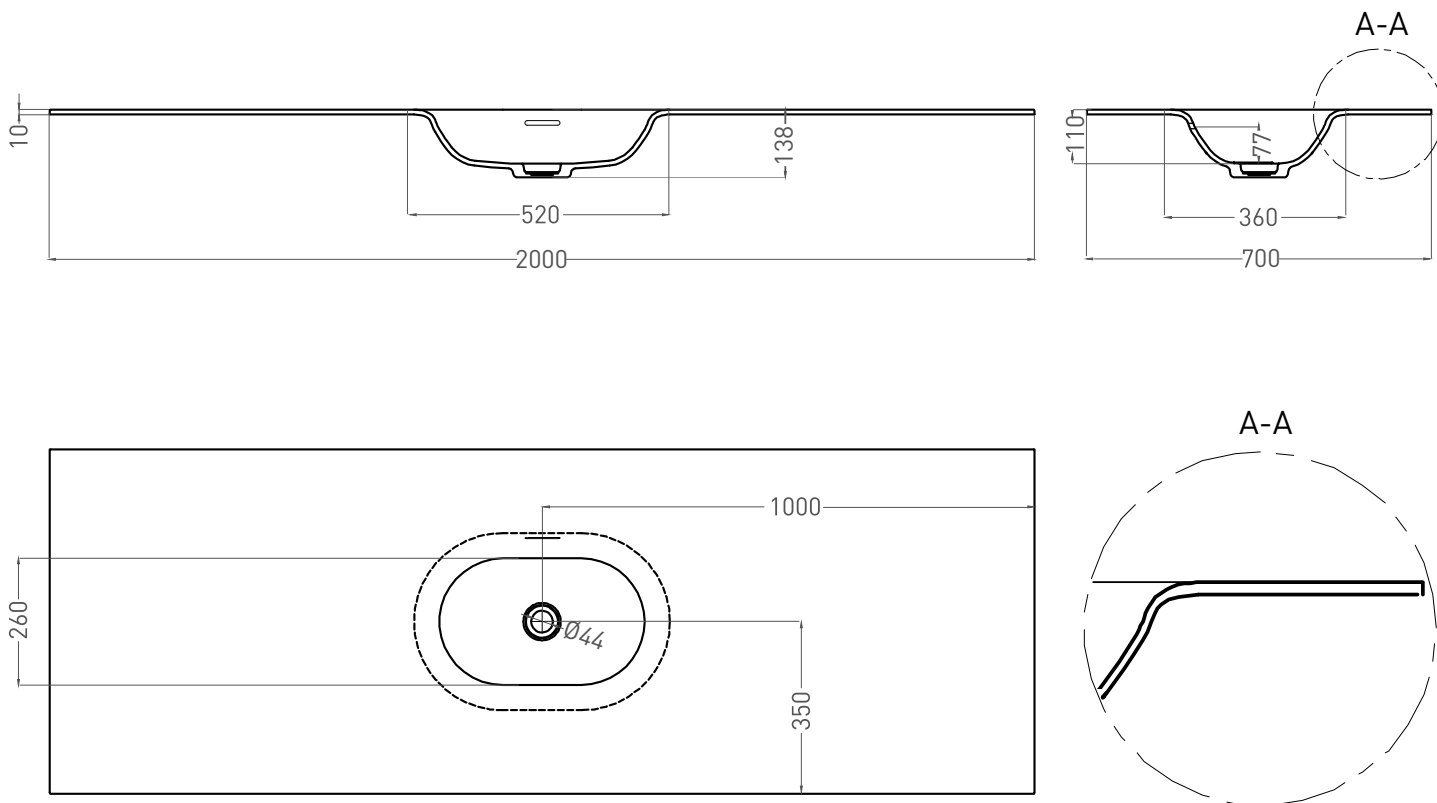

ONDA FLOW OVAL

РАКОВИНА СТОЛЕШНИЦА 1402204M

Дизайн: Salini SRL

salini
L'ANIMA DELL'ACQUA

Размеры: 2000 x 700 x 138 мм

Вес нетто / брутто: 27,1 / 33,1 кг

Материал: S-Stone

Покрытие: матовое

Цвет: RAL / белый

Комплектация: раковина без отверстия под смеситель,
донный клапан

Требуемый смеситель: на раковину / настенный

Гарантия: 10 лет

Производство: Италия / Россия

Тип монтажа: подвесной

*Отверстие под смеситель заказывается отдельно.

Salini SRL

20122 Italia, Milano, Largo Ildefonso Schuster, 1

info@salini-srl.com

www.salini-srl.com

© Salini SRL - All rights reserved

Все права защищены. Несанкционированное копирование, публикация, полное или частичное воспроизведение запрещены.